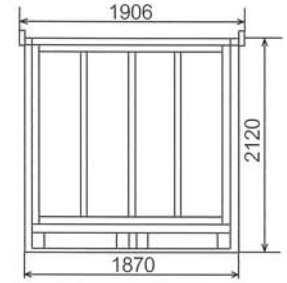

1.5坪

〈棚2段付〉

正面図

側面図

ガルバコンテナ20

GC-20

2坪

〈棚2段付〉

正面図

側面図

仕様		(シャッター)				
		GC-7	GC-10	GC-15	GC-20	GSC-10
寸法	幅	1566	1906	2770	3670	1906
	奥行	1870	1870	1906	1906	1870
	開口	W.1410 H.1760	W.1750 H.1760	W.1750 H.1760	W.1750 H.1760	W.1690 H.1690
	全高	2170	2170	2170	2170	2350