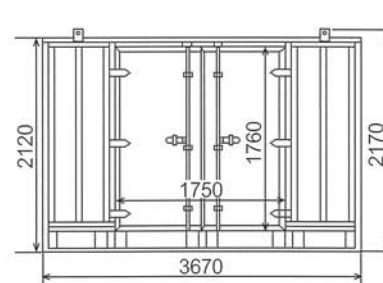

1.5坪

〈棚2段付〉

正面図

側面図

ガルバコンテナ20

GC-20

2坪

〈棚2段付〉

正面図

側面図

仕様		(シャッター)				
		GC-7	GC-10	GC-15	GC-20	GSC-10
寸法	幅	1566	1906	2770	3670	1906
	奥行	1870	1870	1906	1906	1870
	開口	W.1410 H.1760	W.1750 H.1760	W.1750 H.1760	W.1750 H.1760	W.1690 H.1690
	全高	2170	2170	2170	2170	2350