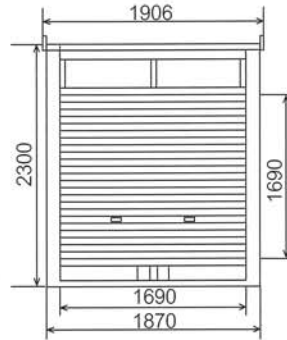

正面図

側面図

ガルバシャッター コンテナ10

GSC-10

1坪

〈棚2段付〉

正面図

側面図

正面図

側面図

仕様		(シャッター)				
		GC-7	GC-10	GC-15	GC-20	GSC-10
寸法	幅	1566	1906	2770	3670	1906
	奥行	1870	1870	1906	1906	1870
	開口	W.1410 H.1760	W.1750 H.1760	W.1750 H.1760	W.1750 H.1760	W.1690 H.1690
	全高	2170	2170	2170	2170	2350