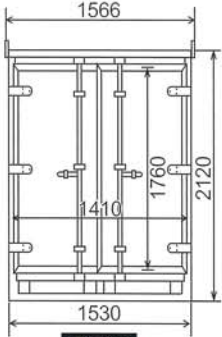

正面図

側面図

ガルバシャッター コンテナ10

GSC-10

1坪

〈棚2段付〉

正面図

側面図

正面図

側面図

仕様		(シャッター)				
		GC-7	GC-10	GC-15	GC-20	GSC-10
寸法	幅	1566	1906	2770	3670	1906
	奥行	1870	1870	1906	1906	1870
	開口	W.1410 H.1760	W.1750 H.1760	W.1750 H.1760	W.1750 H.1760	W.1690 H.1690
	全高	2170	2170	2170	2170	2350