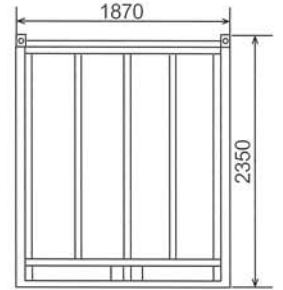

正面図

側面図

ガルバシャッター コンテナ10

GSC-10

1坪

〈棚2段付〉

正面図

側面図

ガルバコンテナ10

GC-10

1坪

〈棚2段付〉

正面図

側面図

ガルバコンテナ15

GC-15

正面図

側面図

仕様		(シャッター)				
		GC-7	GC-10	GC-15	GC-20	GSC-10
寸法	幅	1566	1906	2770	3670	1906
	奥行	1870	1870	1906	1906	1870
	開口	W.1410 H.1760	W.1750 H.1760	W.1750 H.1760	W.1750 H.1760	W.1690 H.1690
	全高	2170	2170	2170	2170	2350