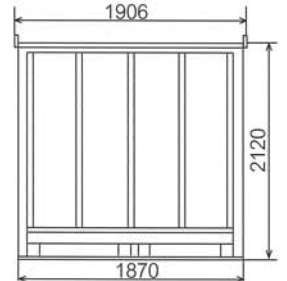

ガルバコンテナ10

GC-10

1坪

〈棚2段付〉

正面図

側面図

ガルバコンテナ15

GC-15

1.5坪

〈棚2段付〉

正面図

側面図

ガルバコンテナ20

GC-20

2坪

〈棚2段付〉

正面図

側面図

仕様		(シャッター)				
		GC-7	GC-10	GC-15	GC-20	GSC-10
寸法	幅	1566	1906	2770	3670	1906
	奥行	1870	1870	1906	1906	1870
	開口	W.1410 H.1760	W.1750 H.1760	W.1750 H.1760	W.1750 H.1760	W.1690 H.1690
	全高	2170	2170	2170	2170	2350