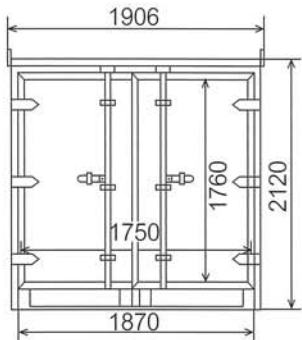

ガルバコンテナ10

GC-10

1坪

〈棚2段付〉

正面図