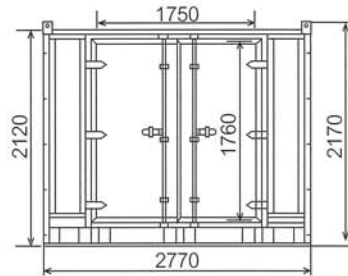

ガルバコンテナ10

GC-10

1坪

〈棚2段付〉

正面図

側面図

ガルバコンテナ15

GC-15

1.5坪

〈棚2段付〉

正面図

側面図

ガルバコンテナ20

GC-20

2坪

〈棚2段付〉

正面図

側面図

仕様		(シャッター)				
		GC-7	GC-10	GC-15	GC-20	GSC-10
寸法	幅	1566	1906	2770	3670	1906
	奥行	1870	1870	1906	1906	1870
	開口	W.1410 H.1760	W.1750 H.1760	W.1750 H.1760	W.1750 H.1760	W.1690 H.1690
	全高	2170	2170	2170	2170	2350