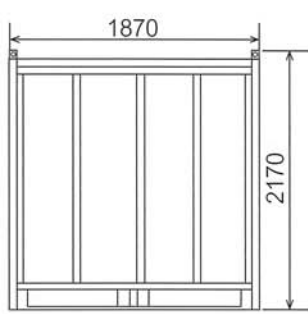

ガルバコンテナ10

GC-10

1坪

〈棚2段付〉

正面図

側面図

ガルバコンテナ15

GC-15

1.5坪

〈棚2段付〉

正面図

側面図

ガルバコンテナ20

GC-20

2坪

〈棚2段付〉

正面図

側面図

仕様		(シャッター)				
		GC-7	GC-10	GC-15	GC-20	GSC-10
寸法	幅	1566	1906	2770	3670	1906
	奥行	1870	1870	1906	1906	1870
	開口	W.1410 H.1760	W.1750 H.1760	W.1750 H.1760	W.1750 H.1760	W.1690 H.1690
	全高	2170	2170	2170	2170	2350